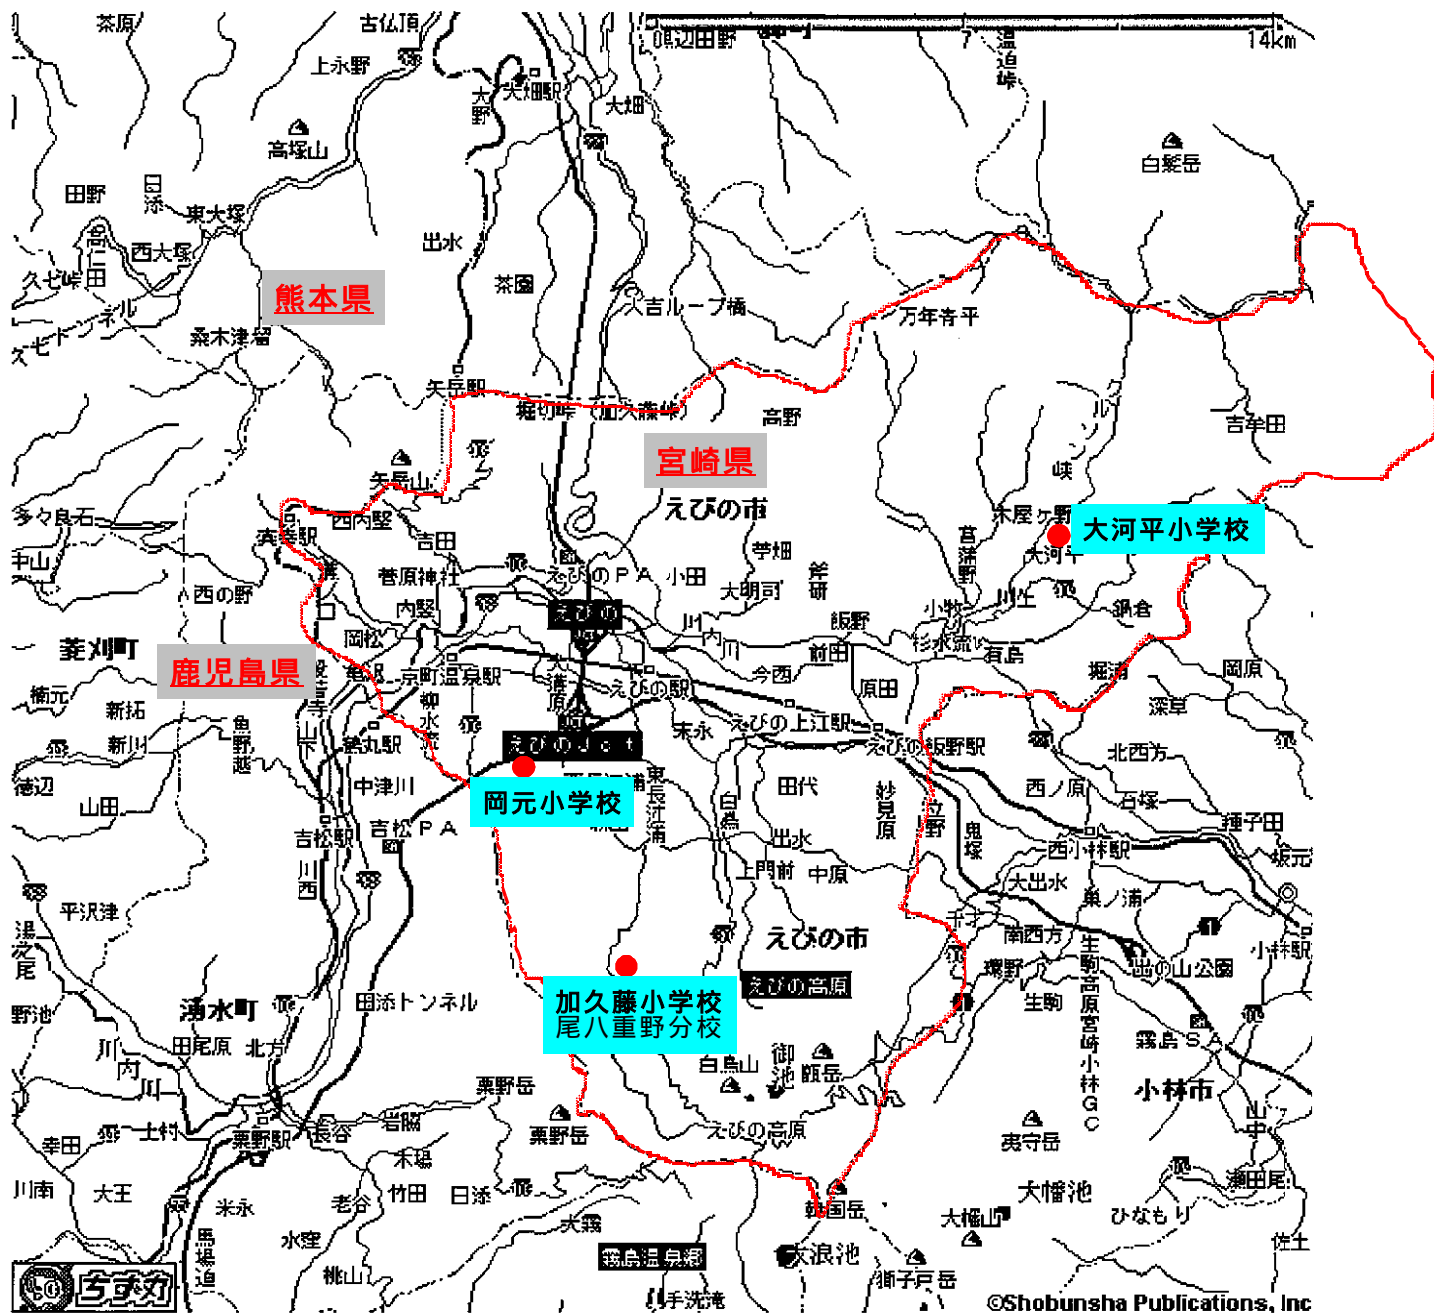

赤線内がえびの市です。

©Shobunsha Publications, Inc

携帯でこの場所を確認！ au、ドコモ、ボーダフォン対応  
 ※QRコードは株式会社デンソーウェブの登録商標です

印刷する  
 「印刷用地図—A4横」へ  
 「印刷用地図—元の色」へ

〈ちず丸へのアクセス〉

・PC、iモード、Vodafone Live!、Lmode:

<http://www.chizumaru.com/>

・EZWeb:

EZwebトップメニュー → ライフ → 地図・交通・旅行 → 地図 → ちず丸  
 EZwebトップメニュー → エリア → メニュー → 地図・交通・旅行 → 地図 → ちず丸  
 EZwebトップメニュー → カテゴリで探す → 地図・交通・旅行 → 地図 → ちず丸

・AIR-EDGE PHONE:

CLUB AIR-EDGEオフィシャルメニュー → 便利/荷物/辞書 → 便利 → ちず丸